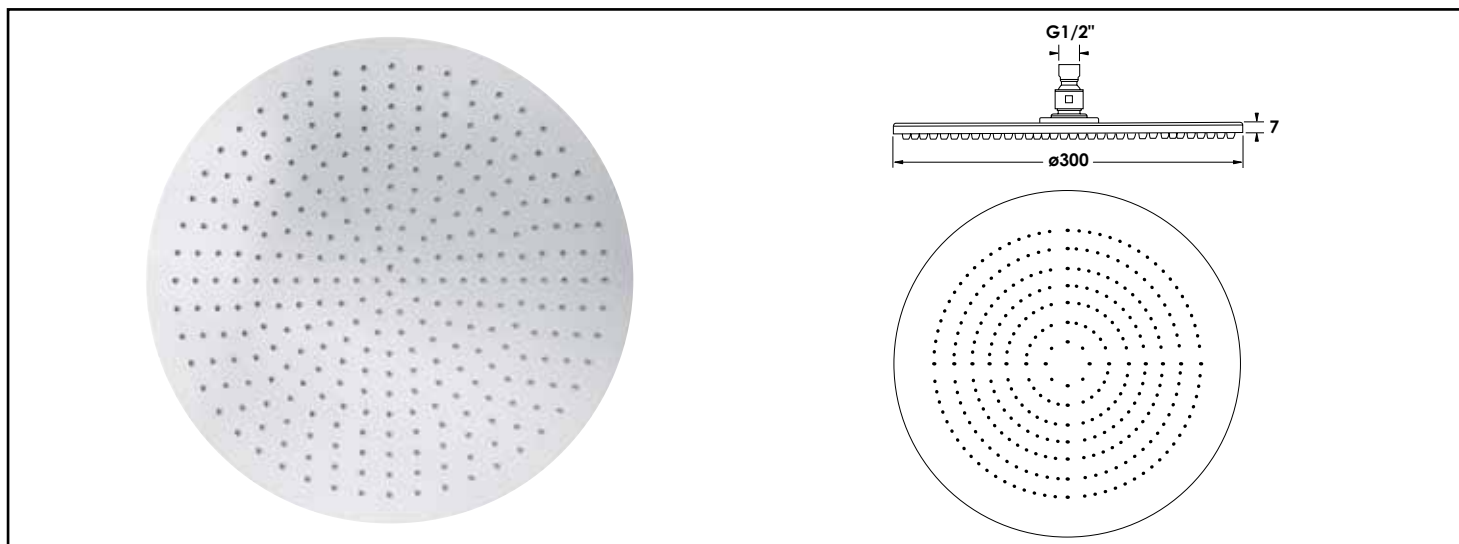

Référence : **3130**

## POMME DE TÊTE RONDE - Ø300MM - EP 7MM - LAITON CHROMÉ - ANTI-CALCAIRE. JET PLUIE

- **INSTALLATION SIMPLE ET RAPIDE.**
- **ANTI-CALCAIRE POUR UN ENTRETIEN LIMITÉ**
- **MONTAGE 15/21 SUR ROTULE**

<b>DESCRIPTION</b>	Pomme de tête plate avec diffusion en jet pluie pour un écoulement de l'eau sans pression - Corps en laiton chromé pour une grande durabilité et une finition valorisante - Anti-calcaire - Diamètre : 300 mm - Epaisseur : 7 mm - Femelle 15/21
<b>CARACTÉRISTIQUES</b>	Pomme de tête ronde extra-plate : - Laiton chromé - Diamètre : 300 mm - Epaisseur : 7 mm - Femelle 15/21 - Anti-calcaire - Diffusion : jet de pluie
<b>APPLICATIONS</b>	Accessoire pour installation de douche
<b>CONDITIONS D'UTILISATION</b>	Raccordement : 15/21
<b>COMPATIBILITÉ</b>	Compatible avec tous les raccords de bras de douche
<b>PRÉCAUTION D'EMPLOI</b>	L'étanchéité doit être assurée par la présence d'un joint plat.
<b>SPECIFICATIONS D'INSTALLATION</b>	Permet l'équipement sanitaire des salles de bains et cuisine.  Garantie 10 ans sur cartouches et défauts de fabrication. Cf conditions générales de vente.
<b>PRESCRIPTION DE POSE</b>	Corps en laiton chromé - Anti-calcaire - Diamètre : 300 mm - Epaisseur : 7 mm - Femelle 15/21